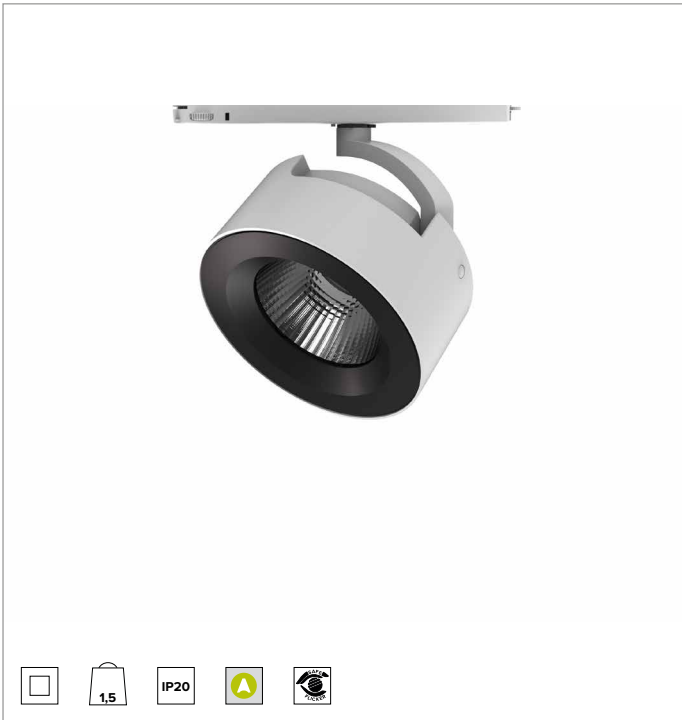

## T037WFR940CAPW | ZENO 180

### Proiettore professionale orientabile a LED

	4000K	H(m)	D(m)	Emax(lx)
	Ra90		52°	
Fixture Power	42W	1	0.97	5357
Source Flux	5213lm	2	1.94	1339
Fixture Flux	4264lm	3	2.91	595
Efficacy	103lm/W	4	3.88	335
TS1231	Imax=1028cd/klm	Imax	5357cd	5
			4.85	214

#### CARATTERISTICHE MECCANICHE

Corpo ottico realizzato in pressofusione di alluminio verniciato. Orientabilità del corpo ottico da 0 a -90° sul piano verticale e di 355° su quello orizzontale, con possibilità di bloccaggio del puntamento.

**Colore e finitura:** Bianco gesso

**Peso:** 1,5Kg

**Grado di protezione:** IP20