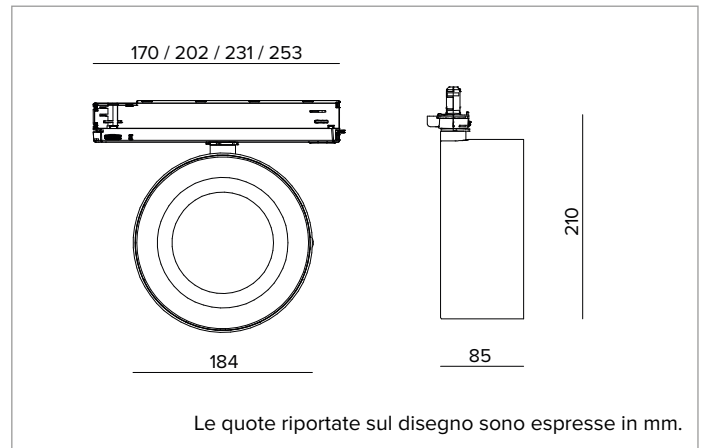

### Proiettore professionale orientabile a LED

	4000K	H(m)	D(m)	Emax(lx)
	Ra90		52°	
Fixture Power	42W	1	0.97	5357
Source Flux	5213lm	2	1.94	1339
Fixture Flux	4264lm	3	2.91	595
Efficacy	103lm/W	4	3.88	335
TS1231	Imax=1028cd/klm	Imax	5357cd	5
			4.85	214